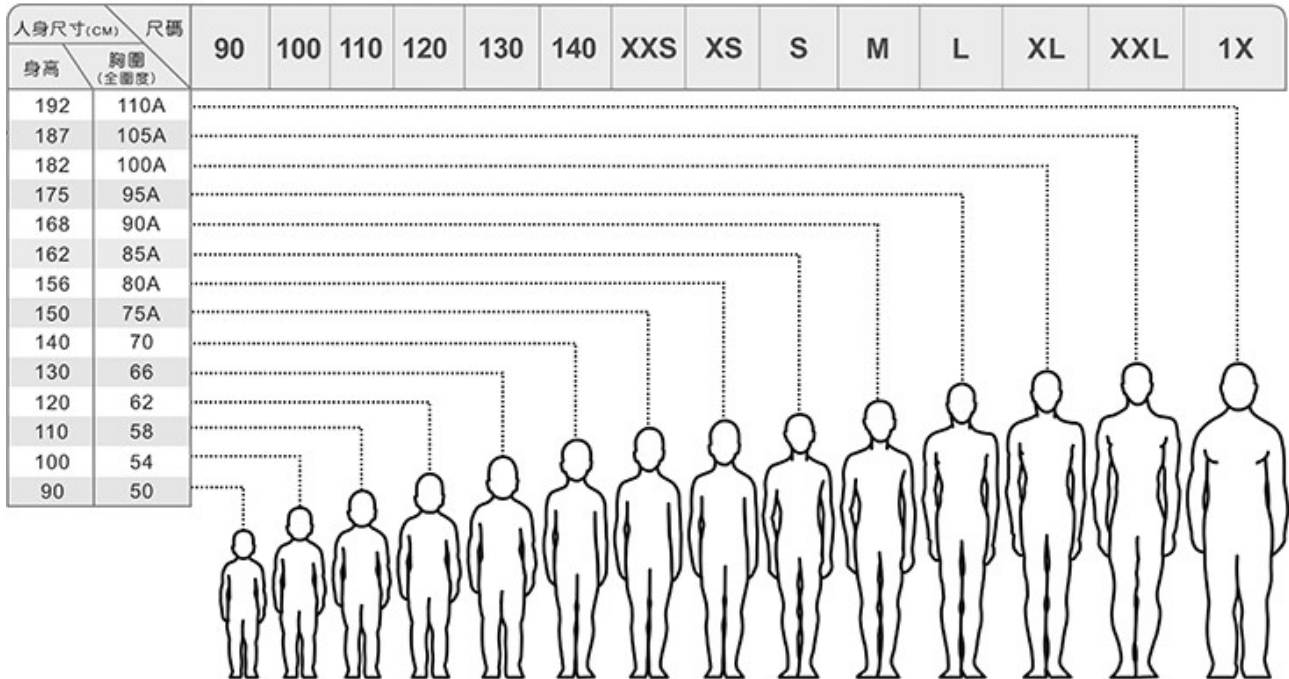

2019「康體事工部」- 營衣尺碼表

營衣尺碼參考資料

		量度單位：英寸							
位置	尺碼	130	140	XXS	XS	S	M	L	XL
A 胸闊 (夾下 1"度)		15-1/4	16	17	18	19	20	21	22-1/2
B 衫長		18-1/4	19-1/4	20-1/2	22	23-1/2	25	26-1/2	28
C 袖長		12-1/4	13	13-7/8	14-3/4	15-5/8	16-1/2	17-3/8	18-1/2